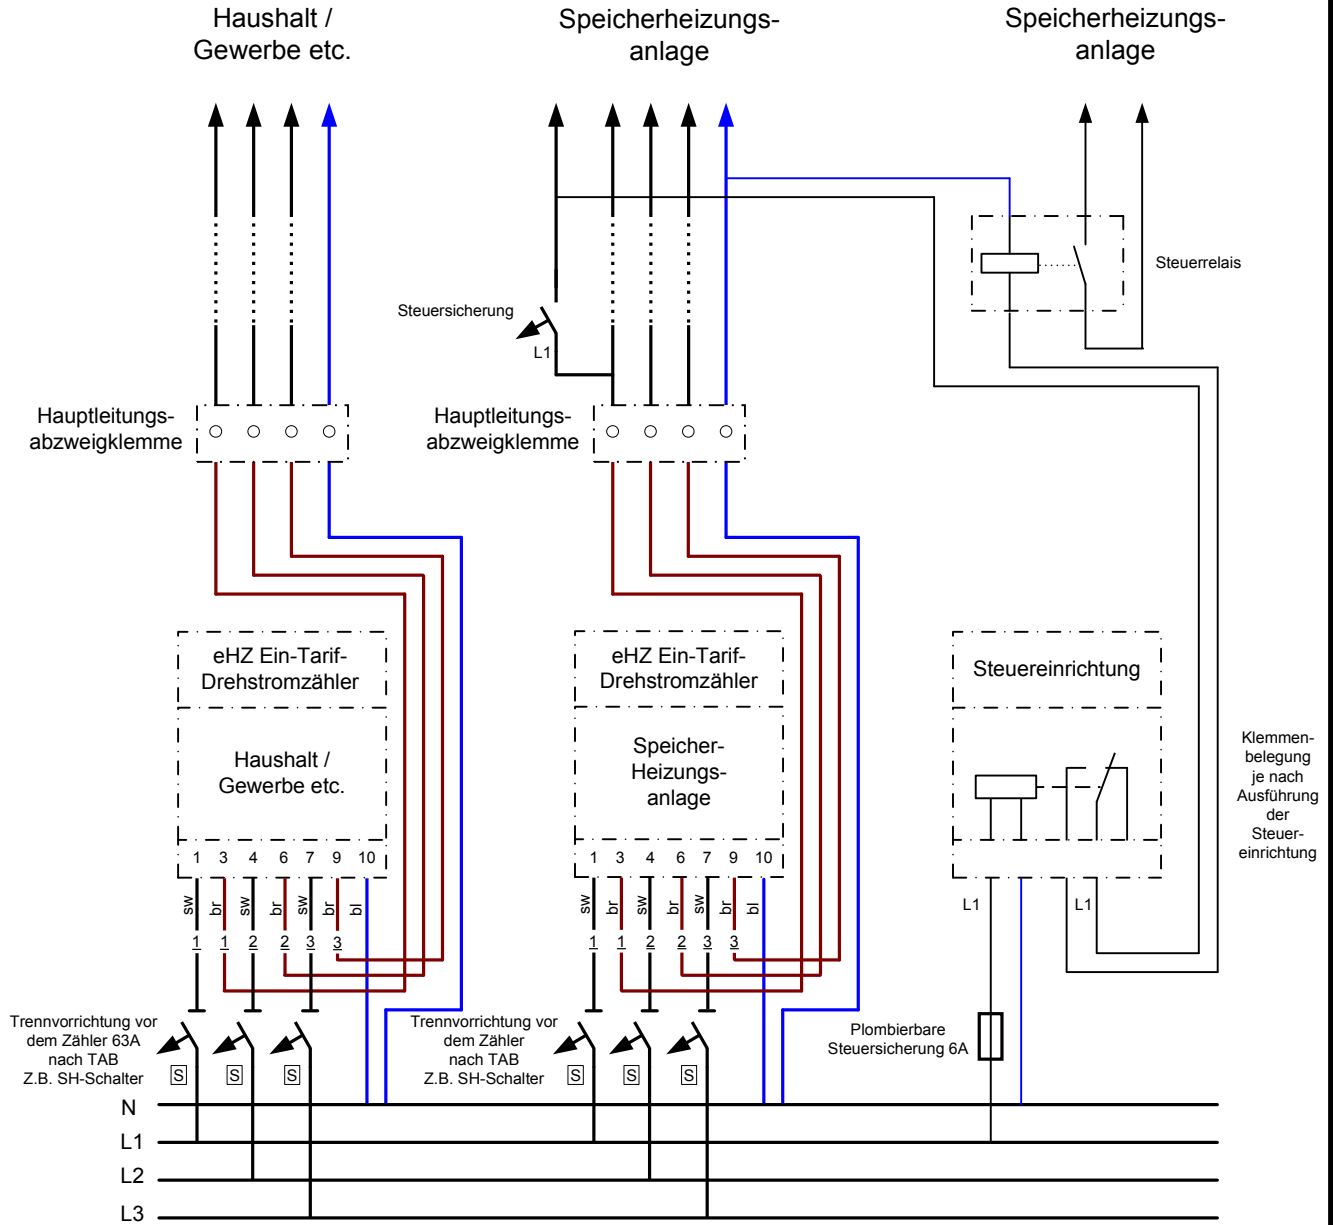

Anschlussschema
Speicherheizungs – Anlagen SP2N *
Haushalt / Gewerbe mit BKE-A mit eHZ

RNG 55.8203

Teil – Seite 1/1

Schutzmaßnahmen nicht dargestellt!
Verdrahtung nach DIN 43870-3

* gilt für Anlagen ohne Nachladung

Klemmenbelegung je nach Ausführung der Steuereinrichtung

100525 RNG_55.8203

Änderungen:

Frühere Ausgaben: