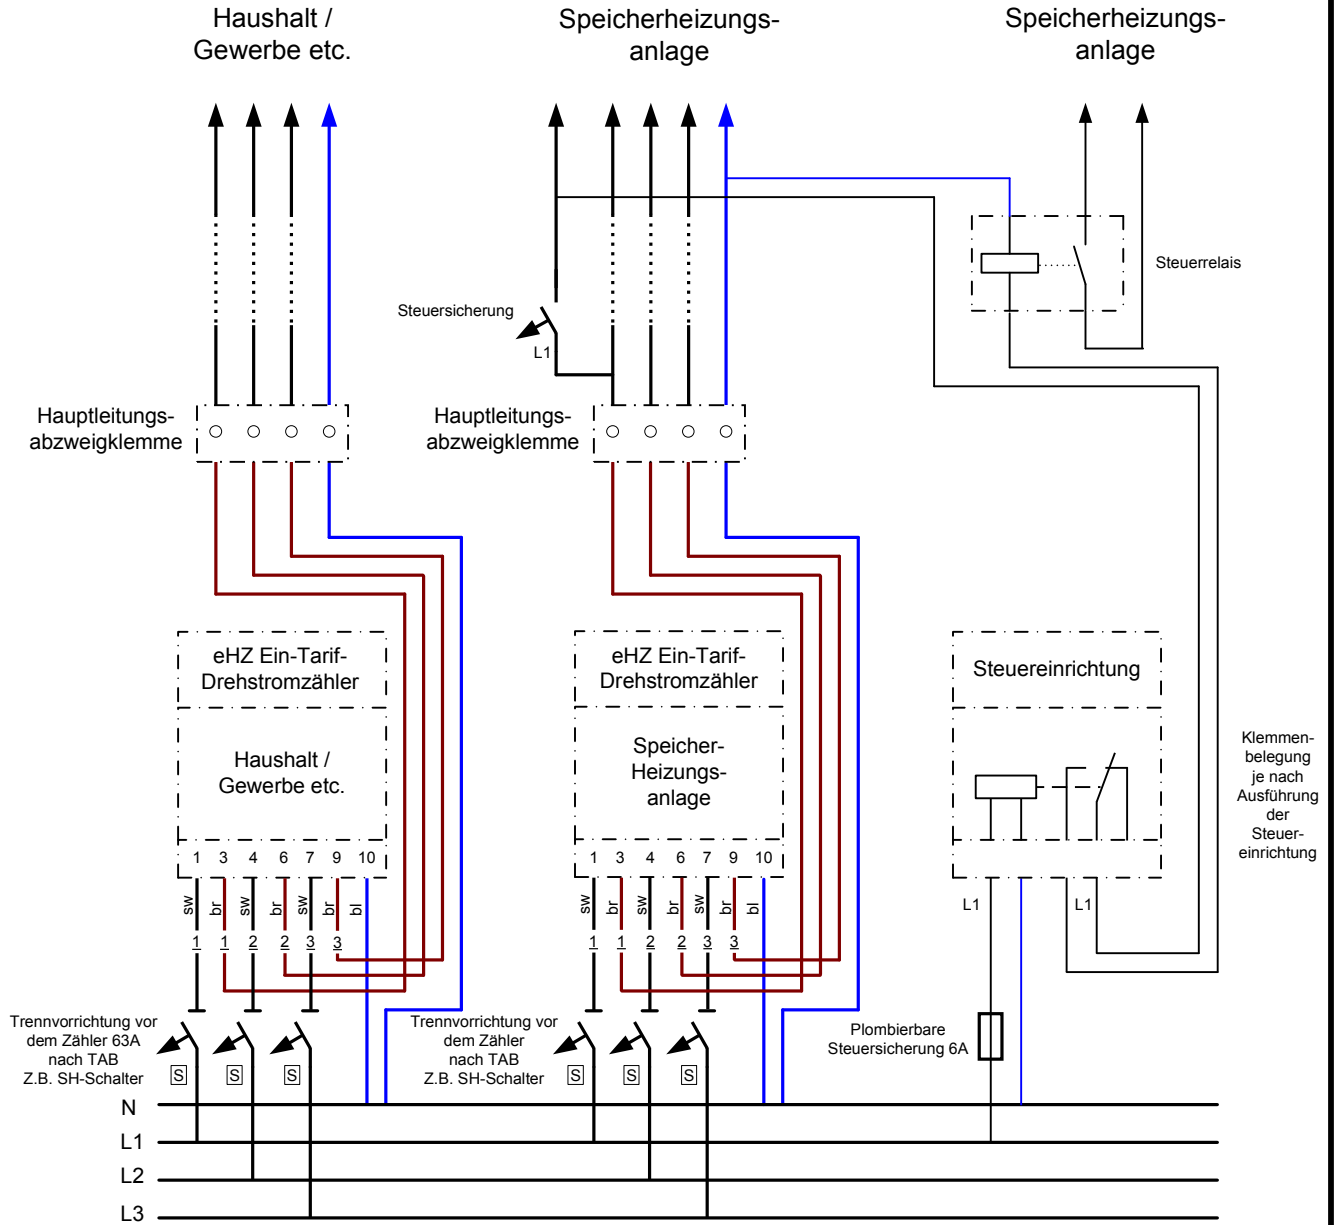

Anschlussschema Speicherheizungs – Anlagen SP2N *

Haushalt / Gewerbe mit BKE-A mit eHZ

RNG 55.8203

Teil – Seite 1/1

Schutzmaßnahmen nicht dargestellt!
Verdrahtung nach DIN 43870-3

* gilt für Anlagen ohne Nachladung

Klemmenbelegung je nach Ausführung der Steuereinrichtung

100525 RNG_55.8203

Änderungen:

Frühere Ausgaben: